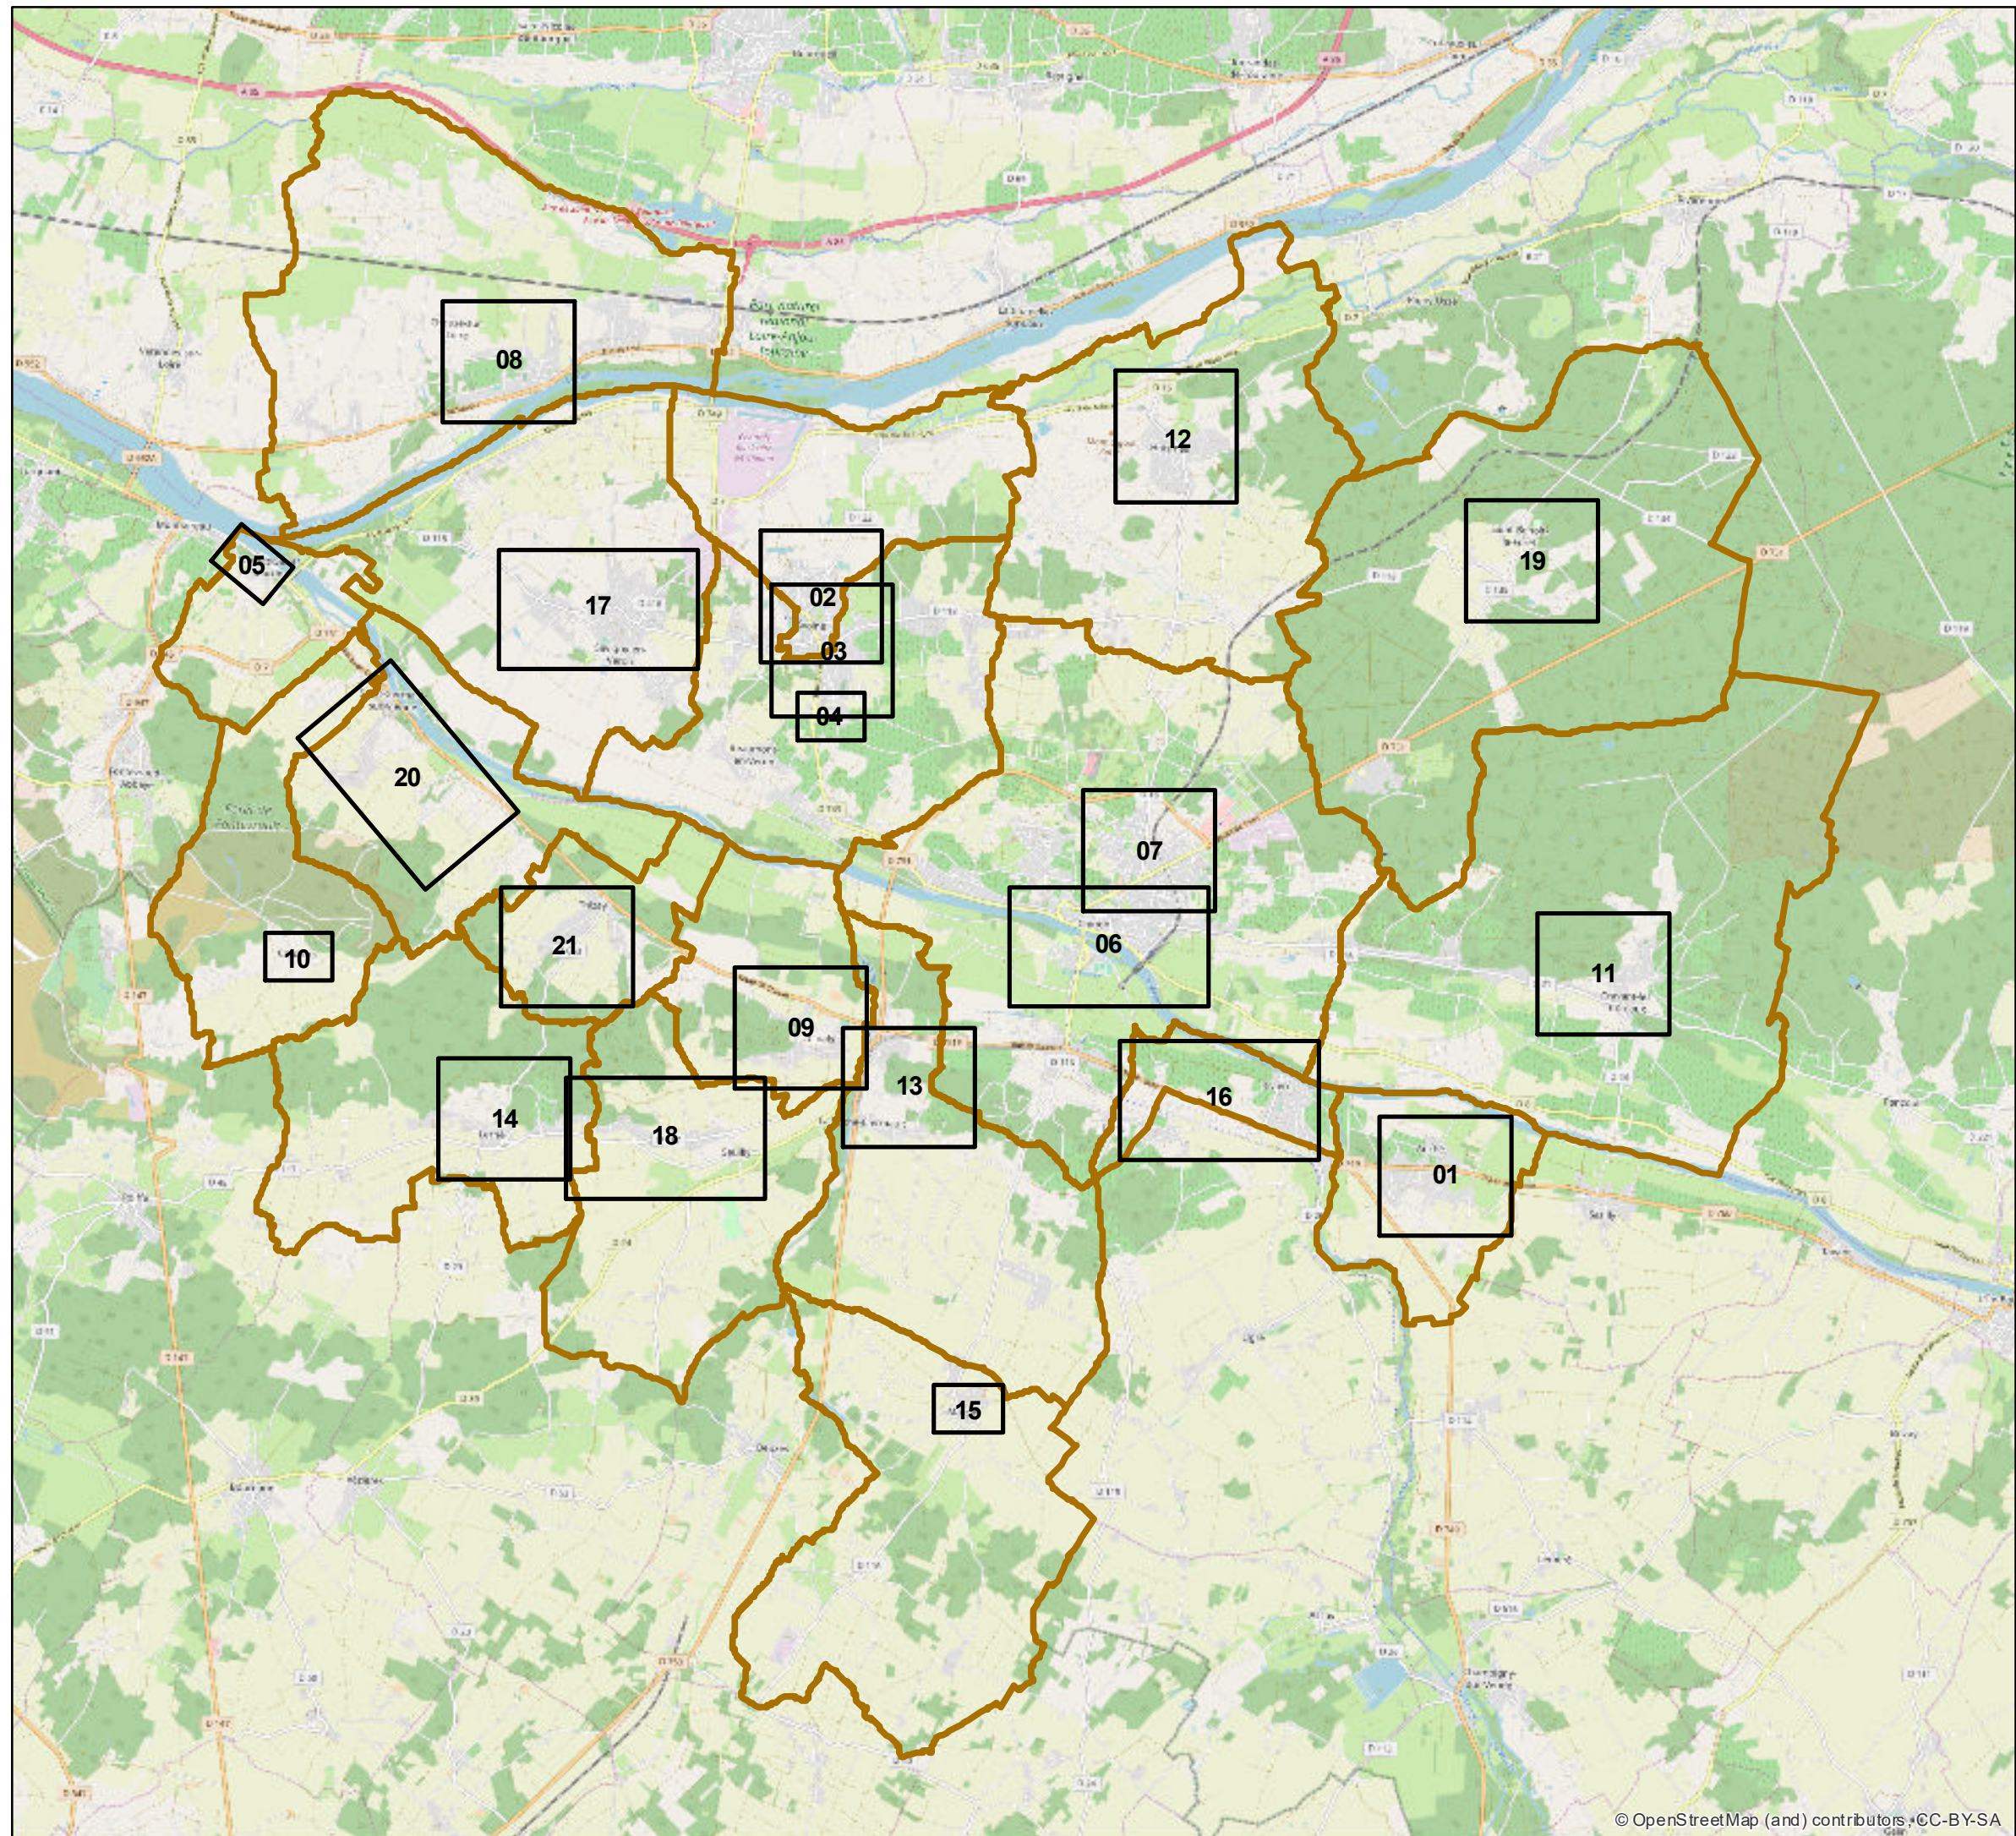

Le Président,

Jean-Luc DUPONT

Localisation des planches 1/2000ème et 1/2500ème

- 01 - ANCHE - Bourg
- 02 - AVOINE - Bourg
- 03 - BEAUMONT - Bourg
- 04 - BEAUMONT - Bourg sortie sud
- 05 - CANDES - Bourg
- 06 - CHINON - Agglo partie basse
- 07 - CHINON - Agglo Coteaux
- 08 - CHOUZE - Bourg
- 09 - CINAIS - Bourg
- 10 - COUZIERS - Bourg
- 11 - CRAVANT - Bourg
- 12 - HUISMES - Bourg
- 13 - LA ROCHE C - Bourg
- 14 - LERNE - Bourg
- 15 - MARCAY - Bourg
- 16 - RIVIERE - Bourg-Le Vau Breton
- 17 - SAVIGNY - Bourg
- 18 - SEUILLY - Bourg
- 19 - ST BENOIT - Bourg
- 20 - ST GERMAIN - Bourg
- 21 - THIZAY - Bourg

Localisation des planches 1/5000ème

- 01 - ANCHE - Territoire Communal
- 02 - AVOINE - Territoire Communal
- 03 - BEAUMONT - Territoire Communal est
- 04 - BEAUMONT - Territoire Communal ouest
- 05 - CANDES - Territoire Communal
- 06 - CHINON - Territoire Communal nord
- 07 - CHINON - Territoire Communal sud
- 08 - CHOUZE - Territoire Communal nord
- 09 - CHOUZE - Territoire Communal sud
- 10 - CINAIS - Territoire Communal
- 11 - COUZIERS - Territoire Communal
- 12 - CRAVANT - Territoire Communal nord
- 13 - CRAVANT - Territoire Communal sud
- 14 - HUISMES - Territoire Communal nord
- 15 - HUISMES - Territoire Communal sud
- 16 - LA ROCHE C - Territoire Communal nord
- 17 - LA ROCHE C - Territoire Communal sud
- 18 - LERNE - Territoire Communal sud
- 19 - MARCAY - Territoire Communal nord
- 20 - MARCAY - Territoire Communal sud
- 21 - RIVIERE - Territoire Communal
- 22 - SAVIGNY - Territoire Communal nord
- 23 - SAVIGNY - Territoire Communal sud
- 24 - SEUILLY - Territoire Communal
- 25 - ST BENOIT - Territoire Communal nord
- 26 - ST BENOIT - Territoire Communal sud
- 27 - ST GERMAIN - Territoire Communal
- 28 - THIZAY - Territoire Communal