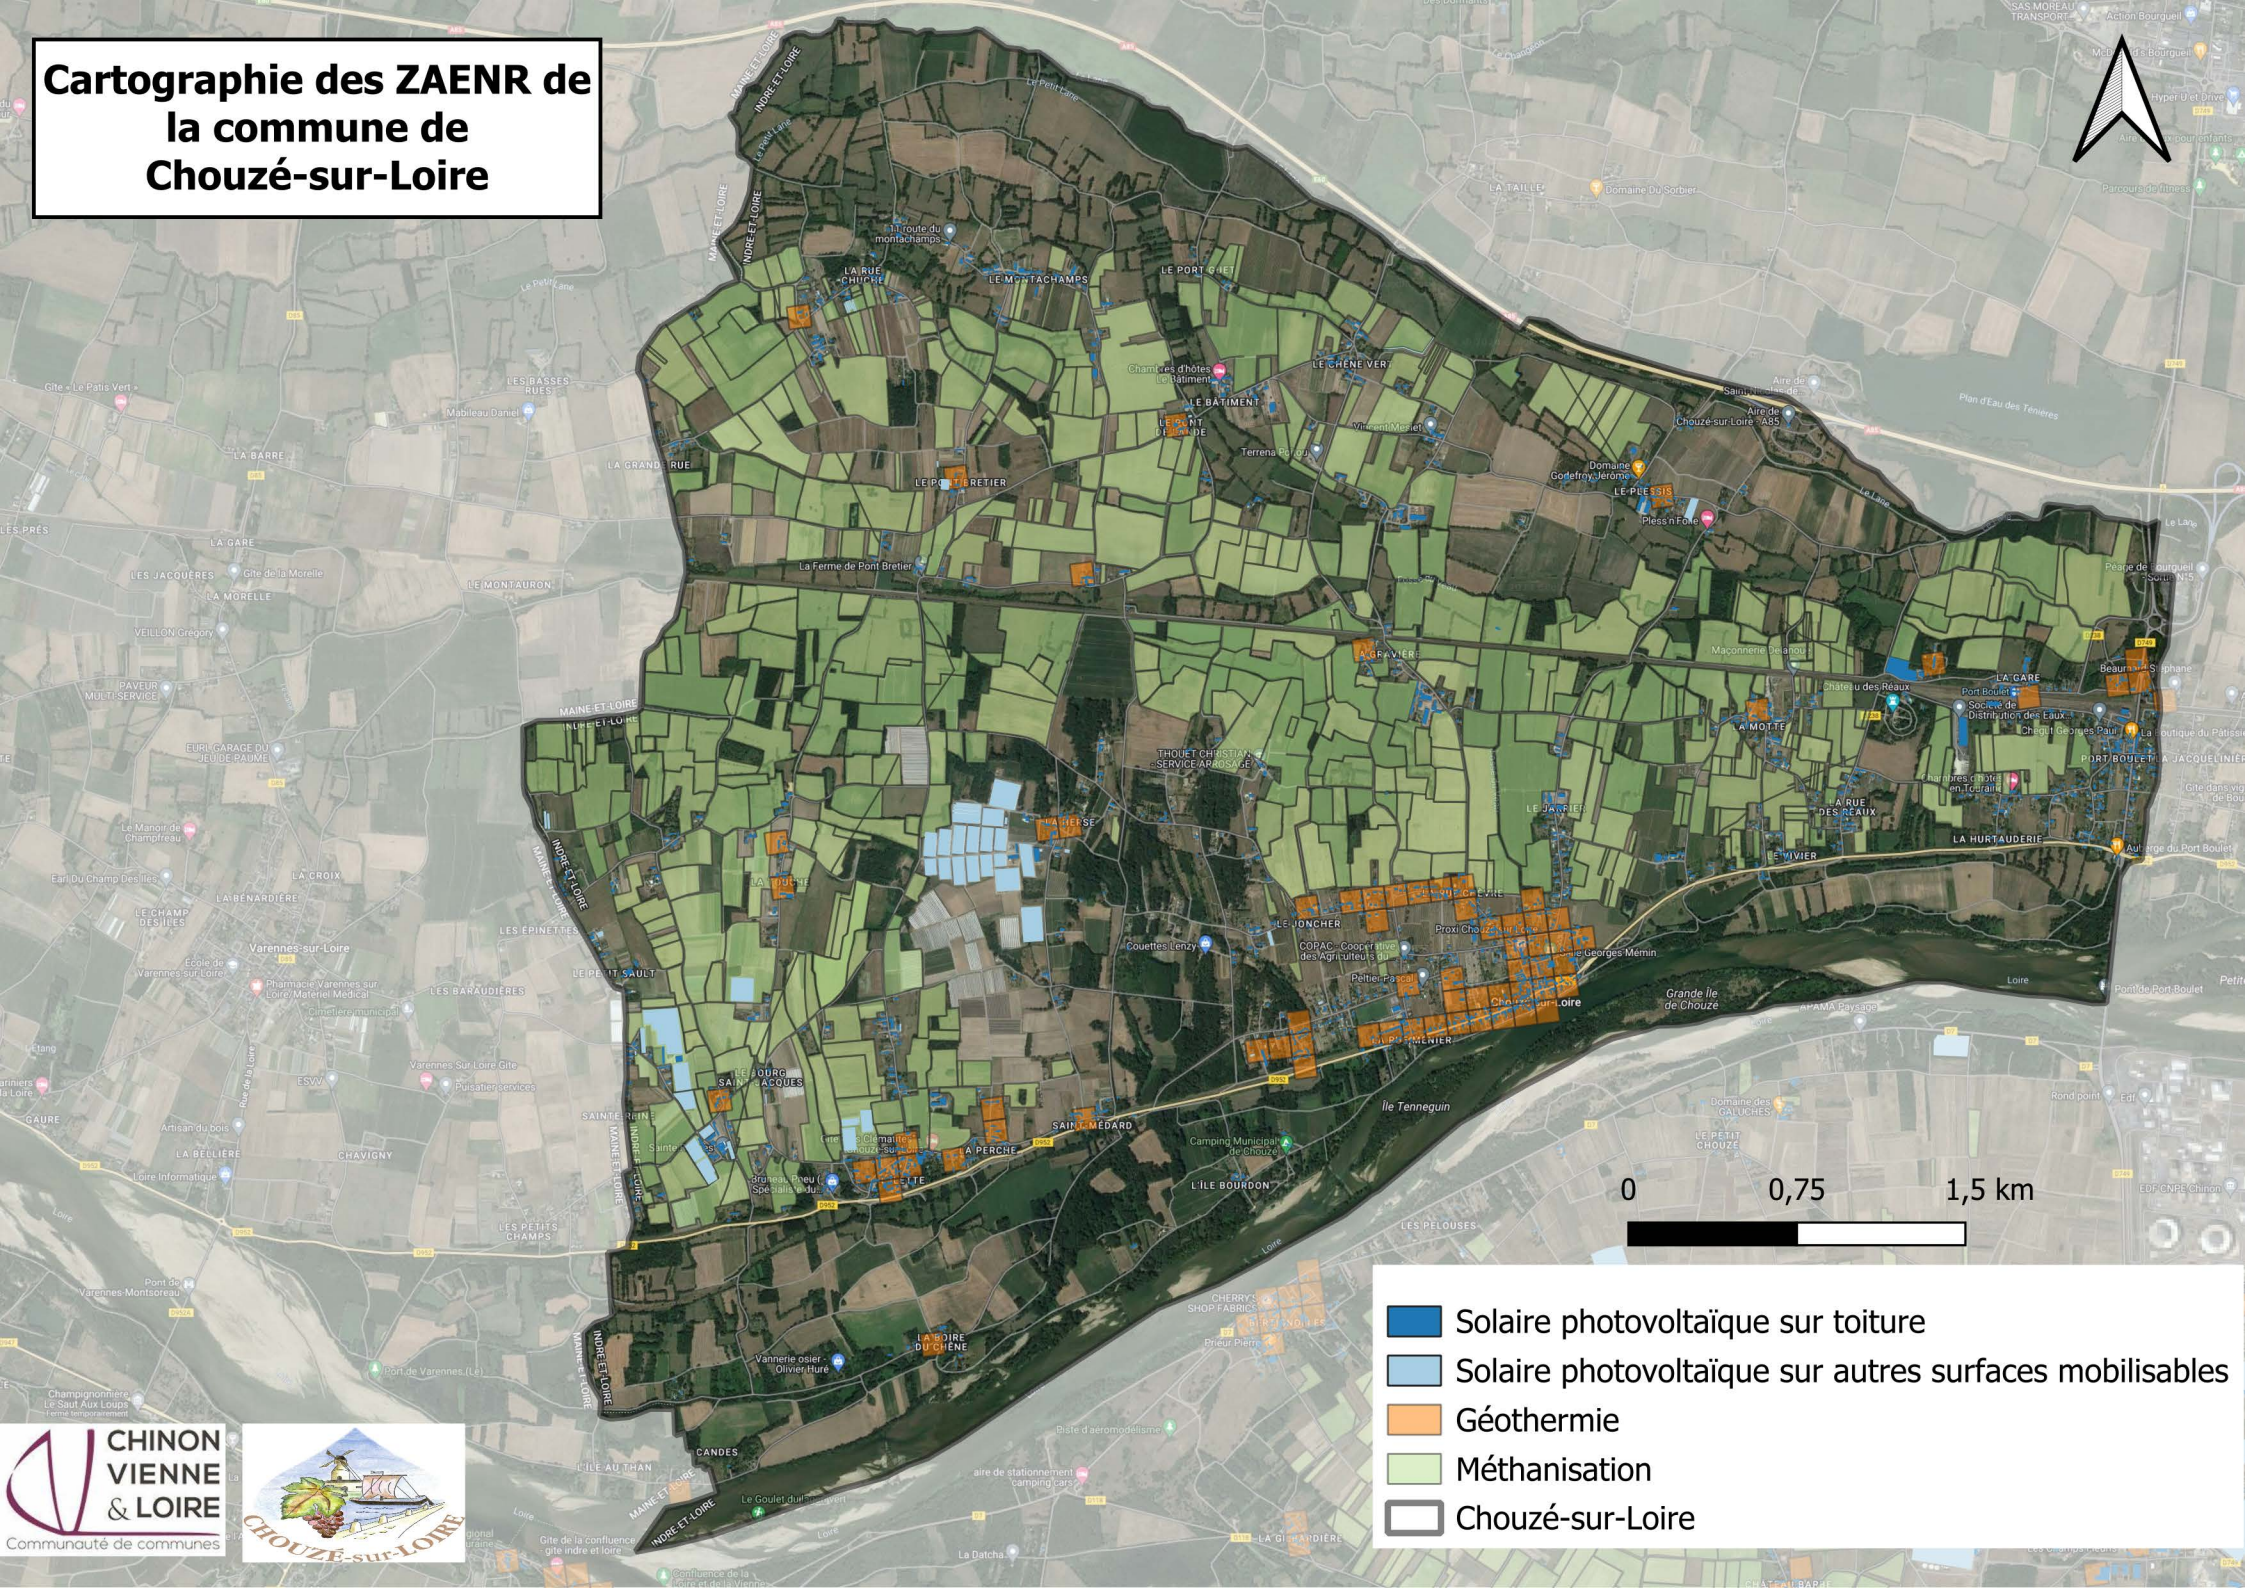

# Cartographie des ZAENR de la commune de Chouzé-sur-Loire

-  Solaire photovoltaïque sur toiture
-  Solaire photovoltaïque sur autres surfaces mobilisables
-  Géothermie
-  Méthanisation
-  Chouzé-sur-Loire