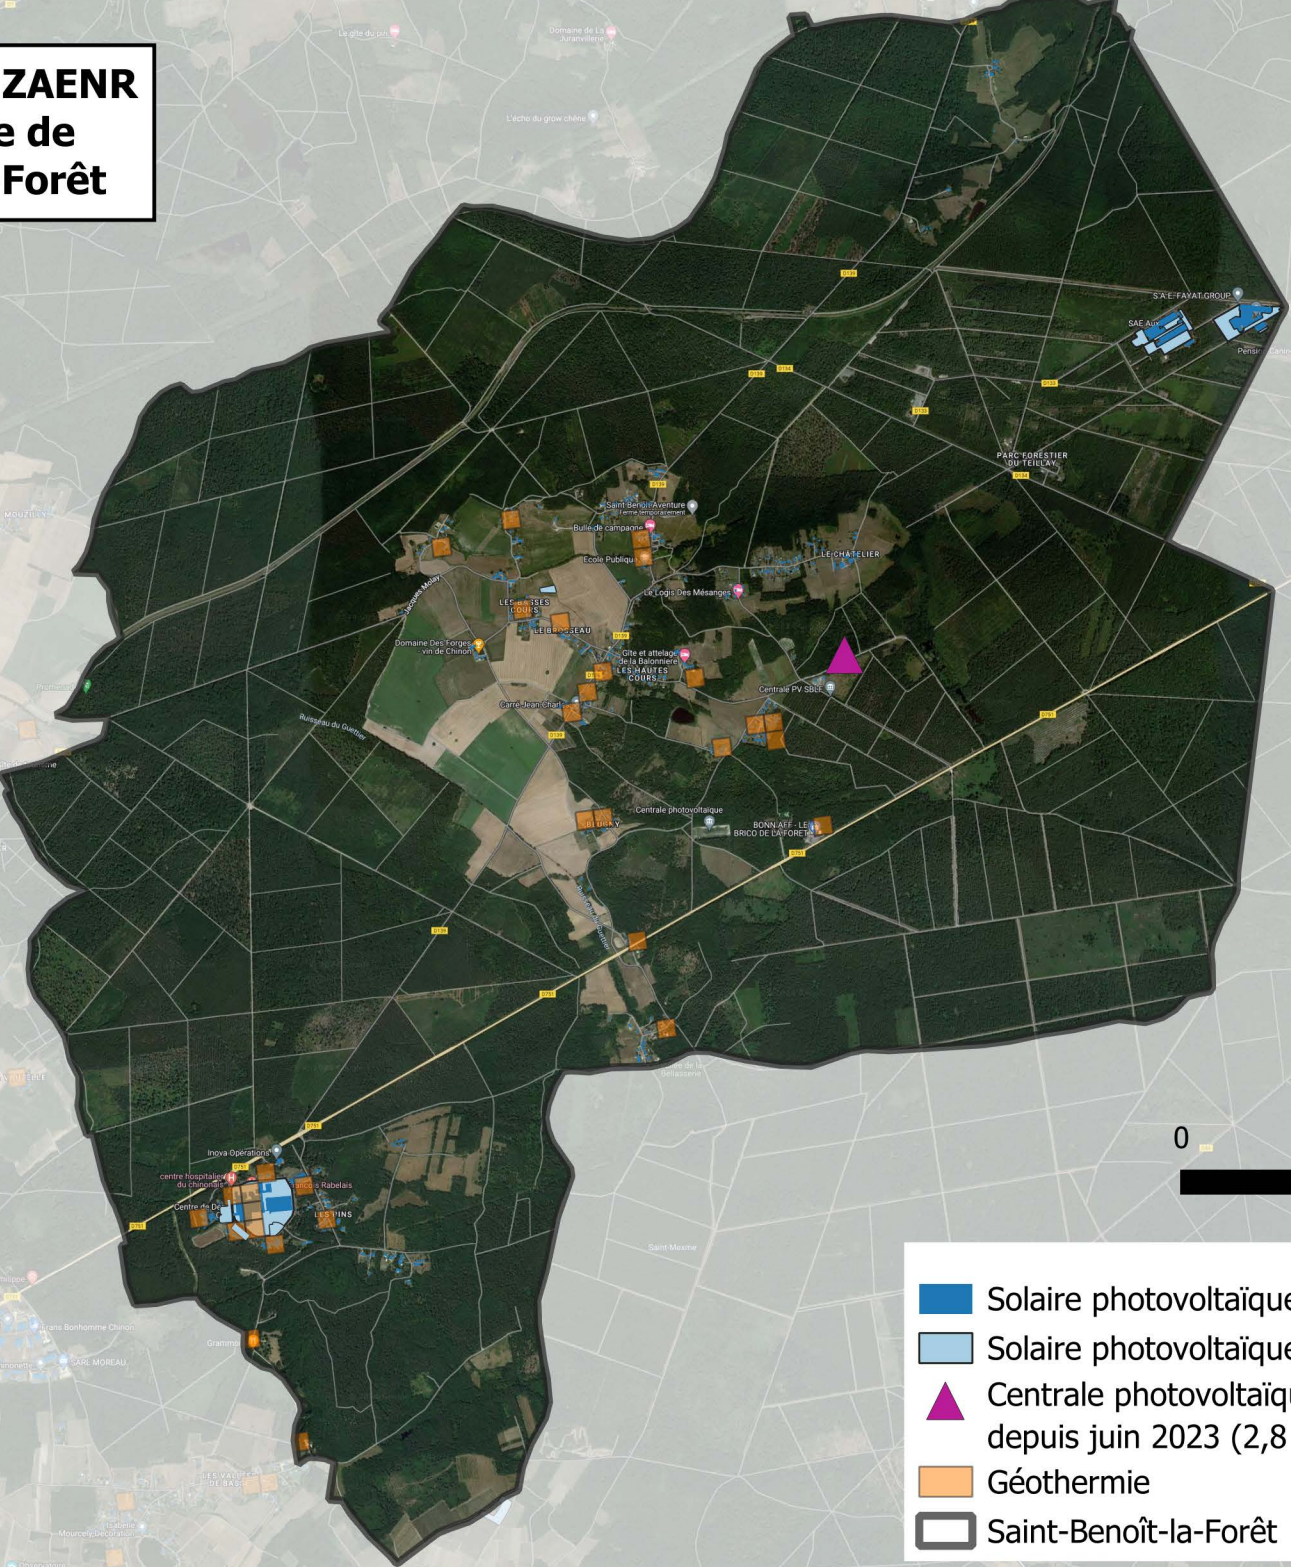

Cartographie des ZAENR de la commune de Saint-Benoît-la-Forêt

-  Solaire photovoltaïque sur toiture
-  Solaire photovoltaïque sur autres surfaces mobilisables
-  Centrale photovoltaïque au sol en fonctionnement depuis juin 2023 (2,8 MWC)
-  Géothermie
-  Saint-Benoît-la-Forêt